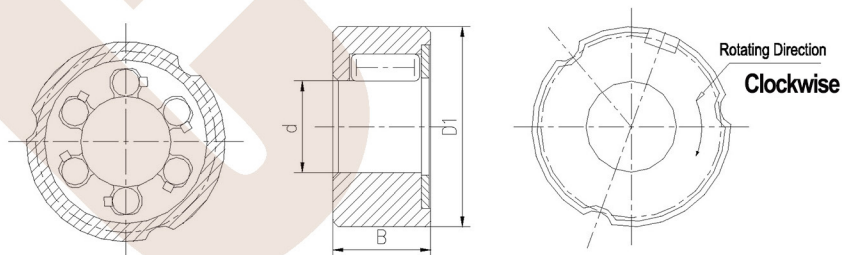

OWC series Miniature One - Way Clutches (Metric Sizes)

OWC..GXLZ - miniature one way clutch in the counter clockwise direction

OWC..GXRZ - miniature one way clutch in the clockwise direction

OWC..GXLZ

Type	Dimension(mm)			Torque Rating(N.m)
	d	D1	B	
OWC307GXLZ	3	7.2	5.4	0.13
OWC307GXRZ	3	7.2	5.4	0.13
OWC410GXLZ	4	10	5.4	0.3
OWC410GXRZ	4	10	5.4	0.3
OWC511GXLZ	5	11	5.4	0.6
OWC511GXRZ	5	11	5.4	0.6
OWC612GXLZ	6	12	5.4	0.8
OWC612GXRZ	6	12	5.4	0.8
OWC814GXLZ	8	14	5.4	1.1
OWC814GXRZ	8	14	5.4	1.1
OWC1016GXLZ	10	16	5.4	1.5
OWC1016GXRZ	10	16	5.4	1.5

OWC..GXRZ

Type	Dimension(mm)			Torque Rating(N.m)
	d	D1	B	
OWC610GXLZ	6	10.2	8	0.54
OWC610GXRZ	6	10.2	8	0.54
OWC812GXLZ	8	12.2	8	0.73
OWC812GXRZ	8	12.2	8	0.73
OWC6128.4GXLZ	6	12	8.4	0.8
OWC6128.4GXRZ	6	12	8.4	0.8
OWC8148.4GXLZ	8	14.3	8.4	1.47
OWC8148.4GXRZ	8	14.3	8.4	1.47