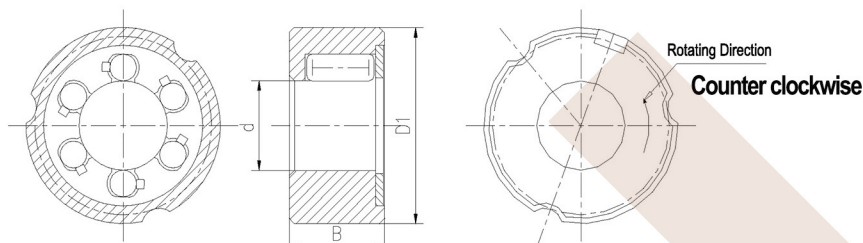

OWC series Miniature One - Way Clutches (Metric Sizes)

OWC..GXLZ - miniature one way clutch in the counter clockwise direction

OWC..GXRZ - miniature one way clutch in the clockwise direction

OWC..GXLZ

Type	Dimension(mm)			Torque Rating(N.m)
	d	D1	B	
OWC307GXLZ	3	7.2	5.4	0.13
OWC307GXRZ	3	7.2	5.4	0.13
OWC410GXLZ	4	10	5.4	0.3
OWC410GXRZ	4	10	5.4	0.3
OWC511GXLZ	5	11	5.4	0.6
OWC511GXRZ	5	11	5.4	0.6
OWC612GXLZ	6	12	5.4	0.8
OWC612GXRZ	6	12	5.4	0.8
OWC814GXLZ	8	14	5.4	1.1
OWC814GXRZ	8	14	5.4	1.1
OWC1016GXLZ	10	16	5.4	1.5
OWC1016GXRZ	10	16	5.4	1.5

OWC..GXRZ

Type	Dimension(mm)			Torque Rating(N.m)
	d	D1	B	
OWC610GXLZ	6	10.2	8	0.54
OWC610GXRZ	6	10.2	8	0.54
OWC812GXLZ	8	12.2	8	0.73
OWC812GXRZ	8	12.2	8	0.73
OWC6128.4GXLZ	6	12	8.4	0.8
OWC6128.4GXRZ	6	12	8.4	0.8
OWC8148.4GXLZ	8	14.3	8.4	1.47
OWC8148.4GXRZ	8	14.3	8.4	1.47